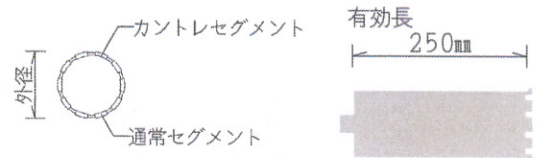

※ビットはカントレタイプを採用

万が一ビットが鉄筋にかみ込んだ場合に、
かみ込んだ箇所にかントレ部を回せば
容易にビットを引き抜く事ができます。

(単位:円)

呼径(外径)	定価(税抜き)
16mm	25,700
20mm	26,000
22mm	26,000
24mm	29,000
27mm	25,000
28mm	29,400
32mm	25,400
40mm	29,700
52mm	31,000
56mm	40,000
65mm	34,400
70mm	35,700
75mm	40,000
80mm	40,000
90mm	45,000
100mm	50,000
106mm	51,400
110mm	55,400
120mm	57,700
130mm	62,700
150mm	73,400
160mm	80,000
180mm	受注生産
210mm	受注生産