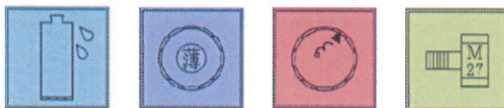

<特徴>

刃先の硬さは長年の経験と何度も試作を重ね決定。
貴社のノーマルビットです
使い易さを実感してみてください。

-ご注文・お問合せ-

TEL 075-692-2144
FAX 075-692-2155
E-mail hachi@tb-diamond.jp
URL http://tb-diamond.jp
株式会社 ティ・ビー・ダイヤモンド 製品企画販売部
〒601-8142
京都市南区上鳥羽中河原7番